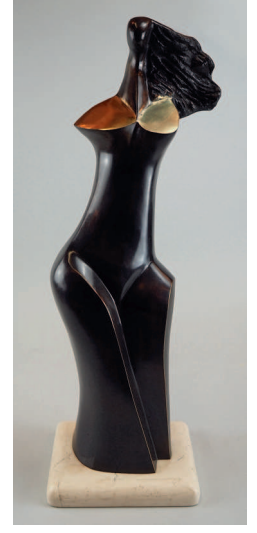

Figurengruppe Porzellan MEISSEN
"Don Quijote und Sancho Panza"
Entwurf: Willi Münch-Khe (wohl 1885-1961)
Lot 8415

Deckelpokal Porzellan
MEISSEN "Jagdszene"
Lot 8416

Figur Bronze sign. Stan
WYS (wohl Stanislav
WYSOCKI *1949)
"Damenakt" dat. 1997
num. 4/8 auf
Marmorsockel Lot 8384