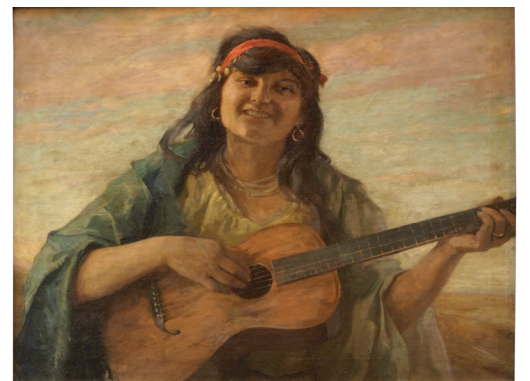

Ölgemälde rücks. zugesch. MUELLER-HOLSTEIN (wohl Nina M.-H. *1902) rücks. betit. "Zyklus: 2 Menschen III"
Lot 8925

Blechschild/Stahlobjekt emailiert sign. RAMOS (wohl Mel R. 1935-2018) "The pause that refreshes"
Lot 9210