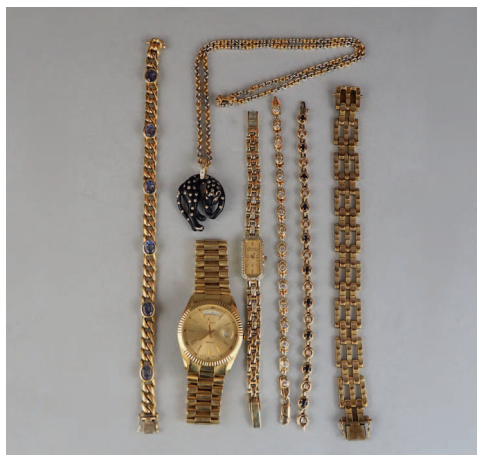

Auswahl Schmuck/Uhren GG/WG 8/14/18ct.
GENEVE Brill. Diam. Edelsteine u.a.
Lot 7890-7895