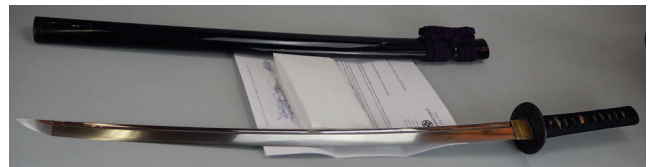

Katana "Naminohira" mit Stofftui und Registrierungspapier
Lot 8240