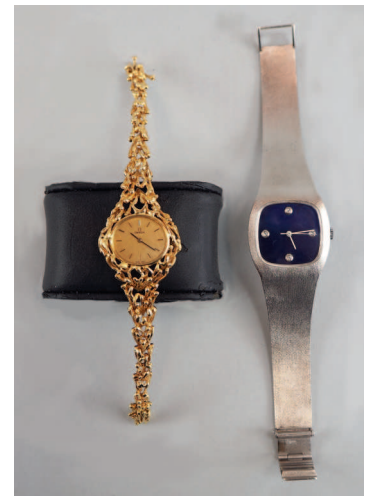

Auswahl Armbanduhren GG/WG
14/18ct. OMEGA
Lot 8141-8142