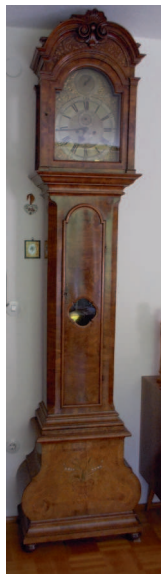

Im Auftrag des Testamentsvollstreckers versteigere ich den Inhalt eines gepflegten Einfamilienhauses auf ca. 250m² Wohn- und Nutzfläche mit Keller: ca. 10 Teile Goldschmuck 8/18ct. u.a. z.T. mit Edelsteinen, Collier u.a., ca. 100 Teile Silber-/Modeschmuck verschieden, diverse Uhren, ca. 100 Silbermünzen 20. Jh., Blattgold, Tablett Silber 800, diverses Besteck Silber und versilbert, Eichentruhe um 1800, Biedermeierbett, Rokospiegel/Spiegel u.a. 18. Jh., Biedermeierkommode mit Vitrinenaufsatz um 1830, Kirchen-Chorstuhl 17. Jh., Louis-XVI-Schrank um 1770 Nussbaum reich intarsiert, Biedermeiernähtisch um 1830, Biedermeierstühle und -kommode mit ebonisierten Säulen, Barockstanduhr Nussbaum um 1750 reich intarsiert mit Messingwerk und Datumsanzeige, ca. 10 Orientteppiche, verschiedene Gemälde und Graphiken 17.-20. Jh. z.B. H. Rau-Mohn, Gemälde „Christi Geburt“ um 1700, Damenportrait Biedermeier um 1850, Portrait Erwin Kin 1930, Zinn z.T. 19. Jh., Bücher 19./20. Jh. Klassiker u.a., Porzellan z.T. 19. Jh., Kerzenständer Messing, Kristalllüster, Kupferbackform., Porzellanfiguren der Marken Nymphenburg/Hoechst u.a., Eckbank mit Stühlen, diverse Tische, Regale, Wohnzimmerbuffet 1950er/60er Jahre, Rokostilmöbel, Kücheneinrichtung, Cocktailsessel 1950er/60er Jahre, Gebrauchtmöbel, Gartenmöbel, Elektrogeräte, Waschmaschine Miele, LCD-TV, Stereoanlage, Werkzeuge z.T. elektrische Motorsäge u.a., Gefrier-/Kühlkombination, Staubsauger, Vorhänge, Schuhe, Textilien, Betten, Hausrat, Auto: Fiat Panda Baujahr 2004, zugelassen, TÜV April 2019 mit KfZ-Schein ohne Brief Alles ohne Limit. Nur Barzahlung möglich.