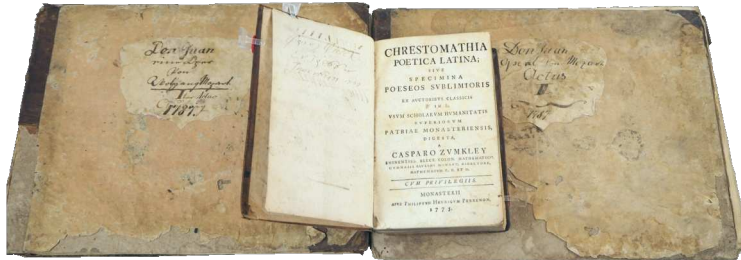

Auswahl Porzellan MEISSEN HUTSCHENREUTHER u.a. Zwiebeldekor
Kat.Nr. 8538

Ölgemälde sign. H. GRÜSSER
"Gebirgssee mit Personenstaffage"
Kat.Nr. 8782

kleines Konvolut Bücher z.T. 18.Jh.
Kat.Nr. 8640

Ölgemälde sign. Heinz KALICEK (Kopie nach Rembrandt) "Damenportrait"
Kat.Nr. 8775