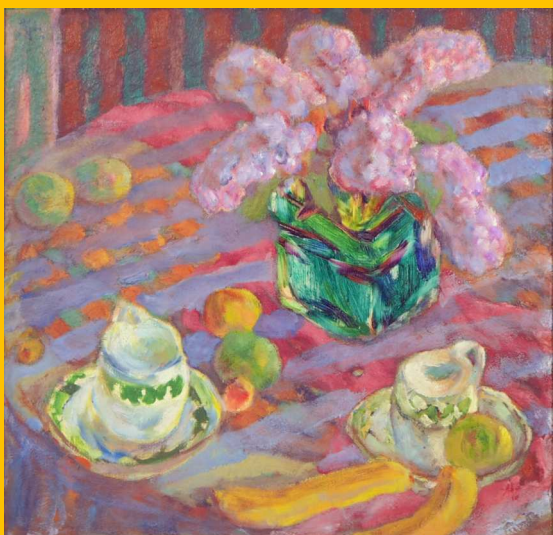

Ölgemälde undeutl. monogr. H.H. (wohl Herbert Helmert 1929-1997) "Blumenstilleben mit Früchten"
Kat.Nr. 8763