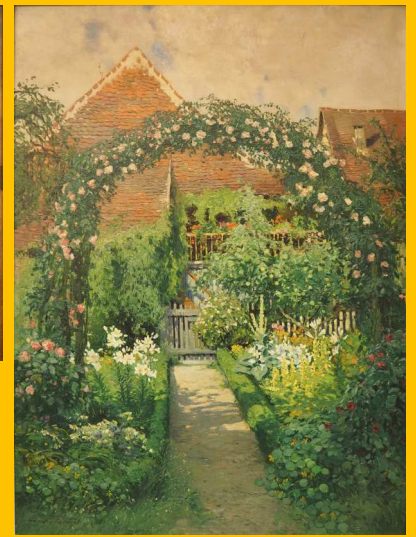

Ölgemälde sign. Hans PRENTZEL (wohl 1880-1956) "Blick in den Garten - In der Spitalgasse Rothenburg o.d.T."
Kat.Nr. 8830

Auswahl Schmuck GG 14/18ct. z.T. SCHOTT
Brillanten Perle u.a.
Kat.Nr. 8145-8152

Damenring WG
14K wohl bras.
Turmalin
Brillantkranz
Kat.Nr. 8143