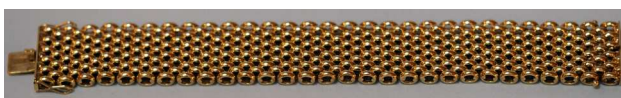

Damenarmband GG 14ct.
Kat.Nr. 8000