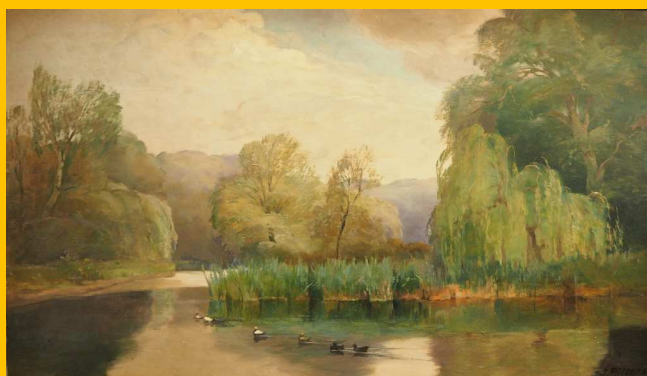

Ölgemälde sign. J. PILTERS (wohl Joseph P. 1877-1957)
"Teichlandschaft mit Enten"
Kat.Nr. 8757