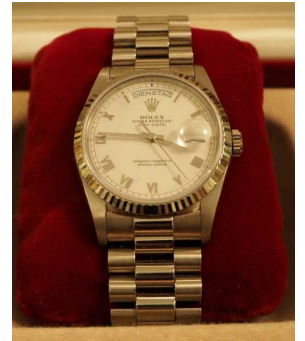

Nächste Auktionstermine | Haushaltsversteigerungen

Nachlassversteigerung | 90491 Nürnberg | Witzlebenstr. 75 | Mittwoch 25.2.2015

Besichtigung: 13–15 Uhr, Beginn: 15 Uhr

Im Auftrag der Erben versteigere ich den Inhalt eines sehr gepf. REH auf ca. 240m² Wohn-/Nutzfl. mit Keller: Herrenrolex WG 18ct. sehr gepf./guter Zust. gekauft ca. 1990 überholt Jan. 2014 m. Rechnung (Limit 6.500€), Pelze Zobel/Nerz, Ölgemälde v. J. Gruber-Böhm u.a., Porzellan Hutschenreuther u.a., Spielzeug, Orientteppiche, Stühle Wiener Barock 19.Jh., Ecksofa Rolf Benz weiß, Chromstühle, Sessel, Stoffsofa, Stil-/Kommoden z.T. m. Aufsatz, Glas-/Tische, Garderobenschr., Spiegel, Kristalllampen, Leuchter Schmiedeeisen, Waschmasch./Trockner Miele, Werkz., E-Geräte, Textilien, Hausrat, Gebrauchtmöbel.

Fast alles ohne Limit. Nur Barzahlung möglich. Näheres im Internet.

Nachlassversteigerung | 90491 Nürnberg | Günthersbühler Str. 44 | 12.2. 2015

Besichtigung.: 13-15Uhr, Beginn: 15Uhr

Im Auftrag der Alleinerben versteigere ich den Inh. eines gepf. EFH auf ca. 300qm Wohn-/Nutzfl.: ca. 15 Teile Goldschmuck, Silber-/Modeschm., Slg Münzen (ca. 100 St.): 1x Krügererrand, 5/10DM GNM u.a., Slg. Ölgem./Grafik/Zeichnungen z.T. 17./19.Jh. v. I. Oldenburg, de Braun, P. Morro, A. Betz, S. Dali, H. Hopf, J. Rieger, W.V. Morel, J. Henke u.a., Zeichnung v. Nbg-Erlenstegen 17./18.Jh., Porz.: Meissen u.a., Glas 19./20.Jh., umfangr. Bücher, ca. 10 Pelze, Fotoapp., Schallpl., CDs, Slg. Briefm.: Alle Welt, ETB, Spielz., Metallautos, Slg. Steifftiere 1930-1960, ca. 50 Postkarten 1910-1950, 2 Tresore z.T. 130x60x60cm, Aquarium ca. 500L, 7 Orienttepp. z.T. Seide, Schacht. 1920, Waffenschr., Klappsekr., Glastisch, Lampen, kompl. Küche, Kicker, Benzinrasenm., Waschmasch., Kühlschr., Textilien, Hausrat, Gebrauchtmöbel.

Alles ohne Limit. Nur Barzahlung möglich. Näheres im Internet.