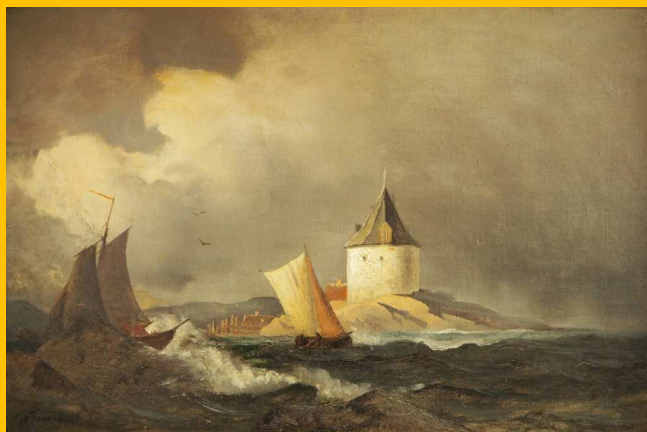

Auswahl Schmuck
z.T. GG/RG 14ct.
Diamant
Solitärbrillant u.a.
Kat.Nr. 8035-8039

Ölgemälde sign. W. FAUERHOLDT (wohl Viggo F. 1832-1883)
"Küstenlandschaft bei aufkommendem Unwetter"
Kat.Nr. 8758