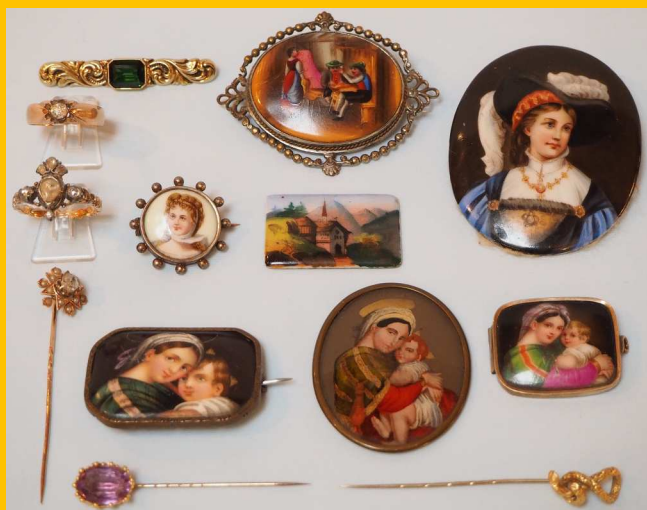

Ölgemälde sign. L.G. BALDERO (wohl Luigi G.B. 1800-1899)
"Kartenspielende Männer"
Kat.Nr. 8827

Ölgemälde sign. HERMANN (wohl Heinrich H. 1862-1942) "Im Hafen"
Kat.Nr. 8759

Orientteppich beige grundig geometrischer Dekor
Kat.Nr. 8975

Orientteppich rotgrundig geometrischer Dekor (Ausschnitt)
Kat.Nr. 8957

Orientteppich HERIZ rotgrundig geometrischer Dekor
(Ausschnitt)
Kat.Nr. 8970

Figur Holz wohl 18.Jh. "Engel"
Kat.Nr. 8392

Ölgemälde zugeschr. Albert SCHWENDY (wohl 1820-1902) "Ansicht von Halberstadt"
Kat.Nr. 8775

Auswahl Schmuck
GG/WG 14ct.
Brillanten Perlen
Diamanten u.a.
Kat.Nr. 8081-8090

Auswahl Schmuck
z.T. GG/RG 14ct.
Diamant
Solitärbrillant u.a.
Kat.Nr. 8035-8039

Orientteppich dunkelblaugrundig geometrischer Dekor
Kat.Nr. 8958