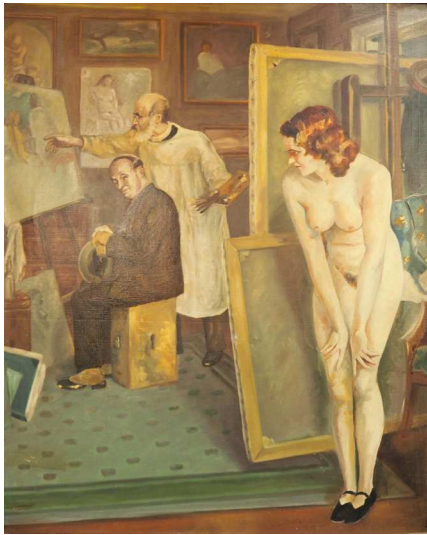

Ölgemälde wohl um 1920
"Im Atelier des Künstlers"
Kat.Nr. 8752