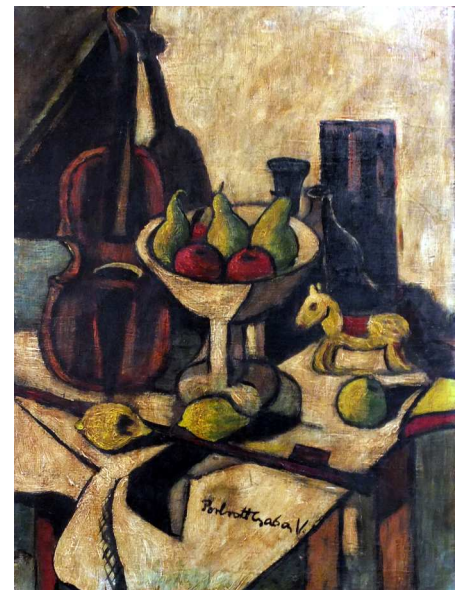

Orientteppich beige Grundig floraler Dekor  
Kat.Nr. 8951

Kaffee-/Speiseservice Porzellan MEISSEN  
"Weinlaubdekor" für 6 Pers.  
Kat.Nr. 8300

Orientteppich beige Grundig floraler Dekor  
Kat.Nr. 8950

Kommodenuhr Metall emailliert  
Kat.Nr. 9012

Vitrine 19. Jh. Deutschland/Holland  
Wurzelholz furnier  
Kat.Nr. 9011

Ölgemälde sign. Perrott Scabev V. (wohl P.S.  
VILMOS 1880-1955) "Früchtestillleben mit  
Geige und Spielzeugpferd"  
Kat.Nr. 8755