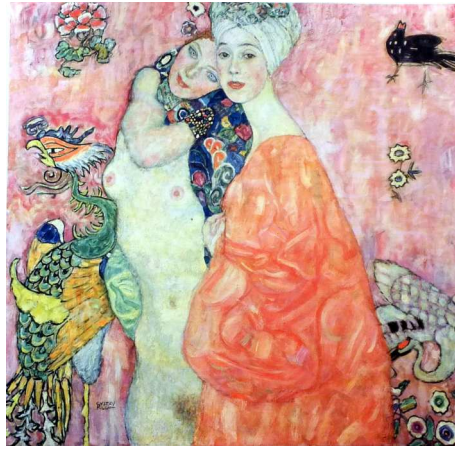

Auswahl aus Mappe "Gustav Klimt - Eine Nachlese" Wien 1931 Hrsg. Max EISLER
Kat.Nr. 8844