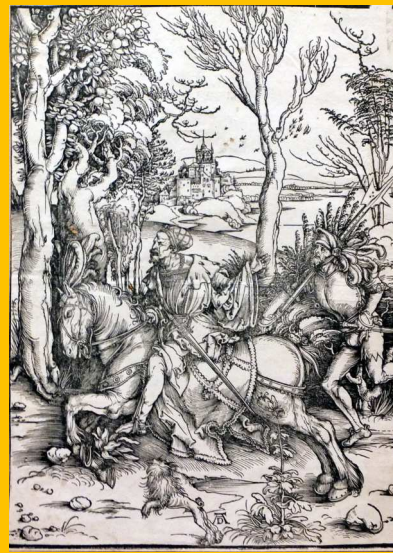

Holzschnitt monogr. AD (wohl Albrecht  
DÜRER 1471-1528) "Reiter und  
Landsknecht" wohl nach 1580  
Kat.Nr. 8823

Auswahl Schmuck GG/WG 14ct.  
Brillanten u.a.  
Kat.Nr. 8182-8184

Auswahl Schmuck Tricolor 18ct.  
Kat.Nr. 8139/ 8195