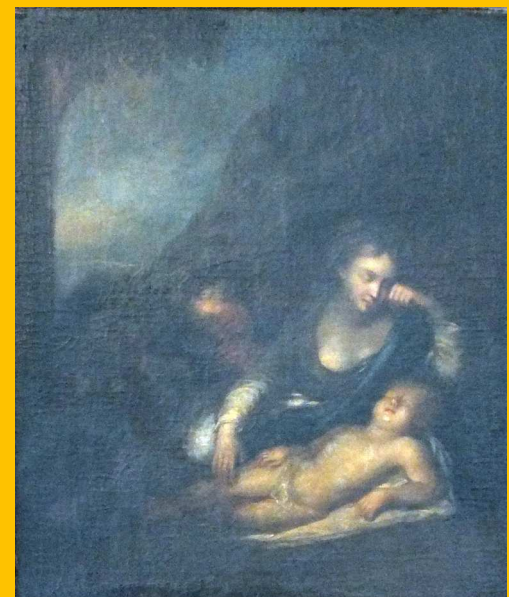

Ölgemälde undeutlich sign. "Heilige Familie"
wohl 17./18.Jh.
Kat.Nr. 8829