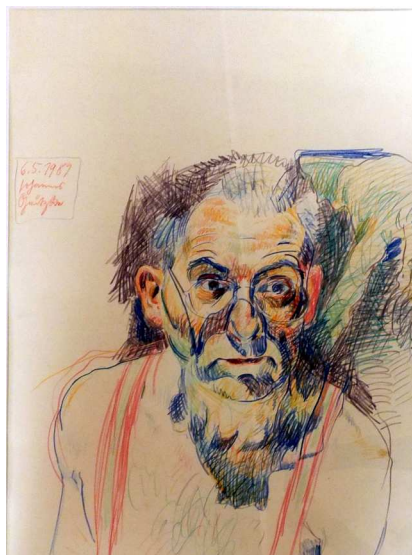

Kreidezeichnung sign. Johannes GRÜTZKE (wohl \*1937) "Selbstportrait"  
dat. 1989  
Kat.Nr. 8852

Farb-/Kaltnadelradierung sign. DALÍ (wohl Salvador D. 1904-1989) "Sancho Panza"  
Kat.Nr. 8857

Kathrin Weidler  
Öffentlich bestellte und  
vereidigte Auktionatorin