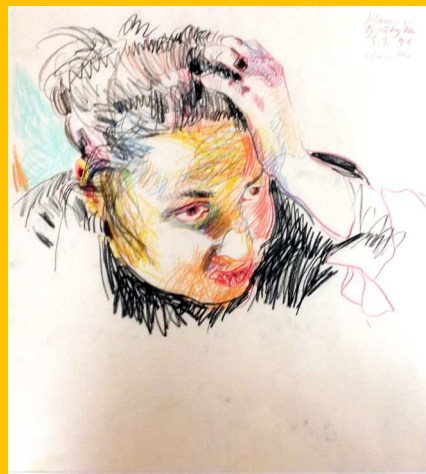

Holzschnitt monogr. AD (wohl Albrecht  
DÜRER 1471-1528) "Reiter und  
Landsknecht" wohl nach 1580  
Kat.Nr. 8823

Auswahl Schmuck GG/WG 14ct.  
Brillanten u.a.  
Kat.Nr. 8182-8184

Auswahl Schmuck Tricolor 18ct.  
Kat.Nr. 8139/ 8195