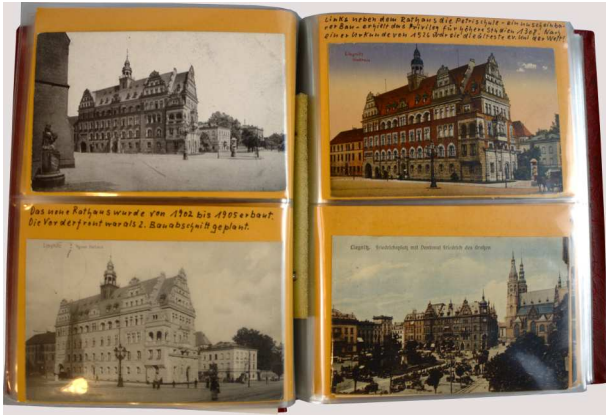

Besichtigung:

Donnerstag	15. September 2016	16 bis 19 Uhr
Freitag	16. September 2016	12 bis 14 Uhr

Auktion:

Freitag	16. September 2016	ab 14 Uhr
---------	--------------------	-----------

Abholung:

Freitag	16. September 2016	bis 18 Uhr
Montag	19. September 2016	10 bis 17 Uhr