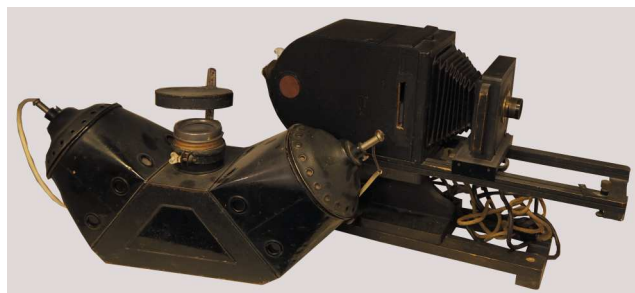

Auswahl Porzellan / Glas MEISSEN u.a.  
Lot 5653

Figur Porzellan ROSENTHAL "Steigender Hengst"  
Entw. Theodor Kärner (wohl 1884-1966)  
Lot 57

Prunklüster Glas/Metall 8-flammig 6-stöckig  
Lot 6451

Auswahl Besteck Silber / versilbert umfangreich  
Lot 3251