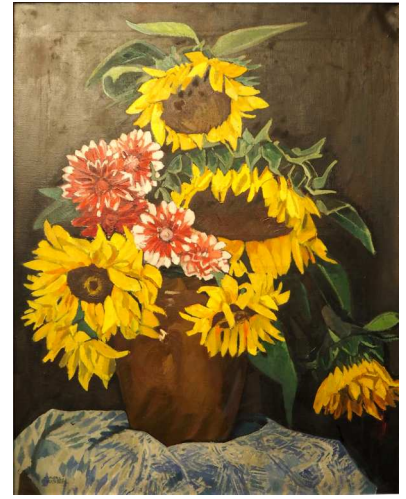

Ölgemälde sign. Carl Reiser (wohl 1877-1950) "Sonnenblumenstillleben"
dat. (19)33
Lot 6511