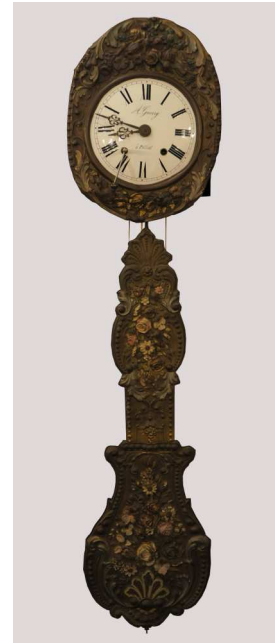

Kaminuhr um 1850 Frankreich  
Kat.Nr. 304

Ofen wohl um 1900  
ORANIER  
Kat.Nr. 5514

Deckenlampe VERRIES  
SCHNEIDER um 1928  
Kat.Nr. 306

Burgunderuhr Messing "A.  
Guerry A POLLIAT"  
wohl 19.Jh.  
Kat.Nr. 6304