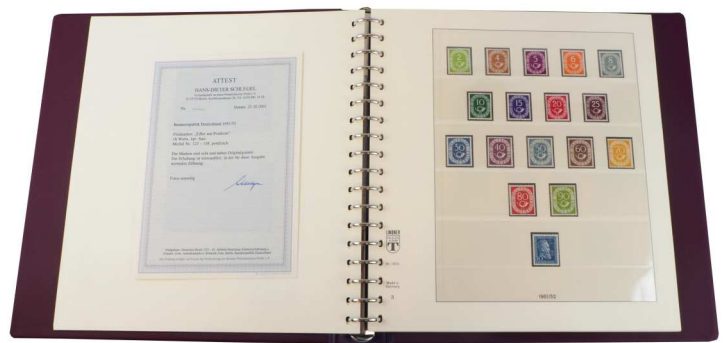

Konvolut Briefmarken BRD 1949-2002 ungestemp. mit Posthornsatz
Kat.Nr. 5000