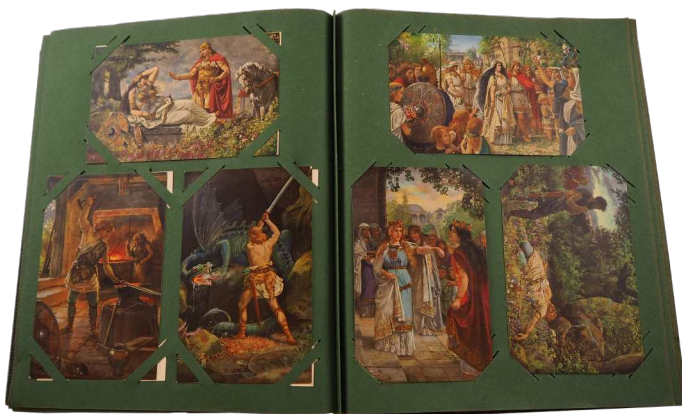

Album Postkarten wohl um 1910-1930 Motivsammlung "Märchen/ Sagen"
Kat.Nr. 5175