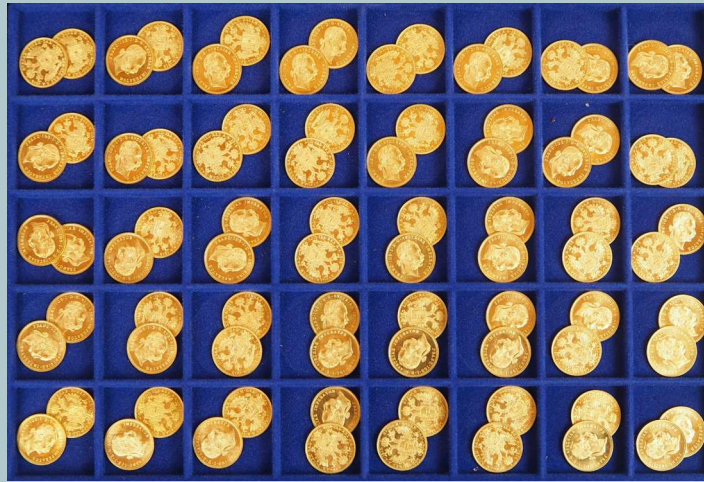

Kohlezeichnung sign.  
Augusto GIACOMETTI  
(wohl 1877-1947)  
"Weibliche Kopfstudie"  
Kat.Nr. 4720

Auswahl Goldmünzen Österreich  
Kat.Nr. 3076

Figur wohl Bronze sign. ENS-  
DORFER  
"Knabe füttert einen Vogel"  
Kat.Nr. 161