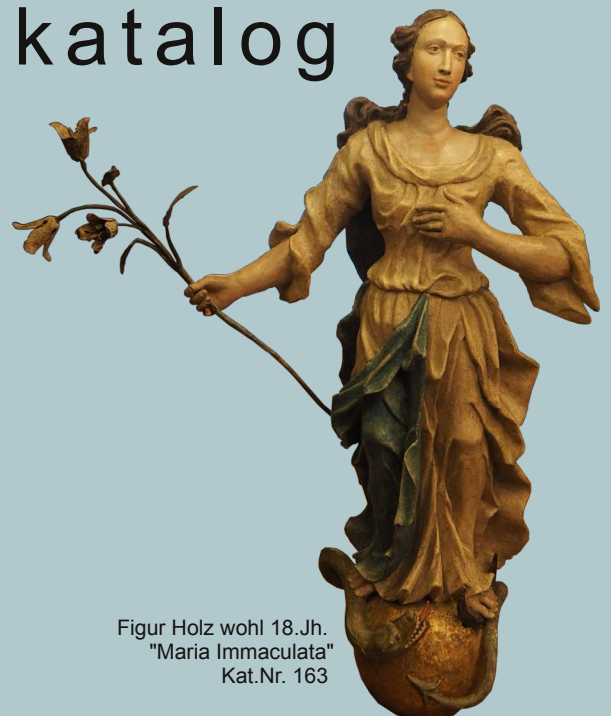

## Preiskatalog

Bitte beachten Sie unsere  
neuen Besichtigungs- /  
Auktionszeiten!

Figur wohl Bronze/Metall sign. NAG (wohl Nag  
ARNOLDI \*1928) "Cavallo" num. 18/50  
Kat.Nr. 162

Orientbrücke wohl Indien  
beigegegründig "Jagdmotiv"  
Kat.Nr. 328

Figur Holz wohl 18.Jh.  
"Maria Immaculata"  
Kat.Nr. 163

Kapellenschloss wohl 16./17.Jh. mit Vorhängeschloss  
Kat.Nr. 184

Holzmodellen wohl 18.Jh.  
Kat.Nr. 185

Korkbild wohl Asien "Chinesische Landschaft"  
Kat.Nr. 4304