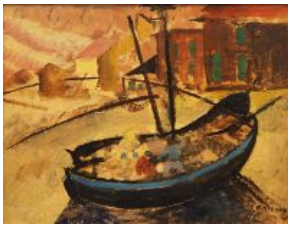

Los 4036 (, 008481)

ohne Limit

1 Ölgemälde "Heimkehr der Fischer" R.u. sign.
EHMSEN,
1 Ölgemälde "Heimkehr der Fischer" R.u. sign.
EHMSEN,
(wohl Heinrich E. 1886-1964), Öl/Platte,
32x40cm, ...

2.000 €

[ansehen](#)