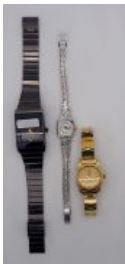

Los 2840 (, 008527)

ohne Limit

1 Damenarmbanduhr TISSOT GG 18ct. Quartz
1 Damenarmbanduhr TISSOT GG 18ct. Quartz
1 Damenarmbanduhr ZEPHIR WG 14ct. u.a. Gsp.

1.910 €

[ansehen](#)

2330 - L 10, K 0, L M1 G1 160 | KatD-HL |