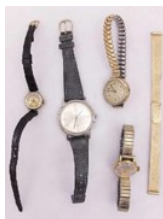

ansehen

2310 - L 28, K 1, L G2 250 | KatD-HL |

Los 2794 (, 003488)

Konvolut Armbanduhren Metall u.a. lose Band GG
14ct. Gsp.

ohne Limit

580 €

ansehen

2310 - L 12, K 0, L G1 420 | KatD-HL |