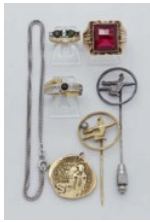

ansehen

2310 - L 8, K 0, L G2 340 | KatD-HL |

Los 3028 (, 003504)

Konvolut Münzen Si. u.a. Dt. Reich 2 Mark
Zahlgeld u.a.

200€

600 €

ansehen

2310 - L 19, K 2, L | KatD-HL |