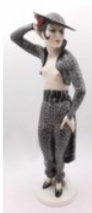

Los 84 (, 003600)
Figur Porz. ROSENTHAL Art Déco
"Flamencotänzerin"
Entw. Wolfgang SCHWARTZKOPF (wohl 1886-
1943) wohl 1920er/30er Jahre bem. silberstaff.
H 40,5cm ber. ...

ohne Limit
2.100 €
ansehen

2310 - L 122, K 1, L G4 280 | KatD-HL |