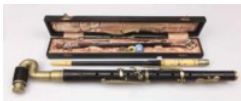

400€

400 €

[ansehen](#)

2310 - L 36, K 0, L | [KatD-HL](#) |

Los 6008 (, 003440)

Dirigentenauszeichnung dat. 1904
in orig. Etui 1 Taktstock wohl Ebenholz Elfenbein
Perlmut 1 Flöte u.a. Asp.

ohne Limit

400 €