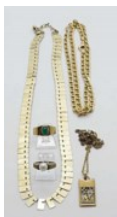

Los 2040 (, 003073)
1 Konvolut Schmuck GG 8ct. u.a.

ohne Limit

800 €

[ansehen](#)

2310 - L 20, K 0, L G2 [390](#) | [KatD-HL](#) |

Los 150 (, 002655)
Büste "Portrait eines Industriellen - Ich bin, wer
du willst" signiert N. FRIEDRICH

630€

800 €