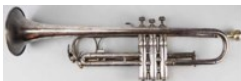

[ansehen](#)

2310 - L 51, K 3, L G5 [550](#) | [KatD-HL](#) |

Los 2802 (, 003932)
Herrenarmbanduhr, CARTIER
Santos, GG/Stahl, Quartz, Tsp.

600€

800 €

[ansehen](#)

2310 - L 22, K 0, L G1 [800](#) | [KatD-HL](#) |