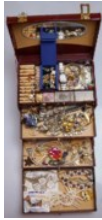

2310 - L 36, K 3, L G2 450 | KatD-HL |

Los 2159 (, 003509)

Konvolut Schmuck GG Si. Mode u.a.
Edelsteine Korallen Brill. Zahnreste u.a. in der
Schatulle

ohne Limit

4.600 €

ansehen

2310 - L 62, K 4, L G2 400 | KatD-HL |