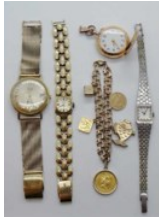

2.100€
2.600 €
ansehen

2310 - L 64, K 2, L | KatD-HL |

Los 2778 (, 003514)
Konvolut Armbanduhren 1 Taschenuhr
1 Bettelarmband GG WG 8/14ct. Gsp.

ohne Limit
2.530 €
ansehen

2310 - L 35, K 0, L G4 380 | KatD-HL |