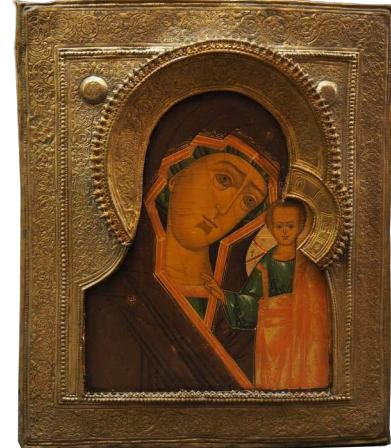

Ikonen 18./19.Jh. Russland "Hl. Nikita" "Heiliger" "Maria mit Jesuskind" "Christus Pantokrator" Lot 8850-8853