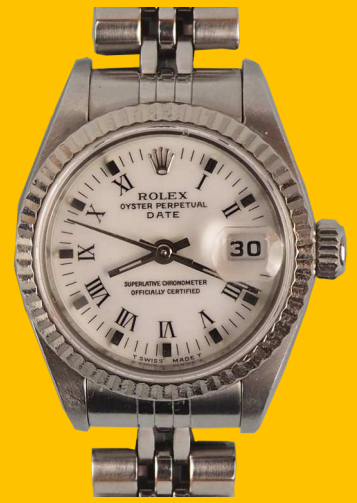

Tee-/Kaffeekern Si. gest. 18 Lot STRUBE&SOHN
Lot 8374

Ölgemälde monogr. E.A. (wohl Ernst Anders
1845-1911) "Damenportrait" bez. Ddf 77 (wohl
Düsseldorf 1877) mit Gutachten
Lot 8837

Damenarmbanduhr Edelstahl
ROLEX Oyster Perpetual Date
Lot 7943