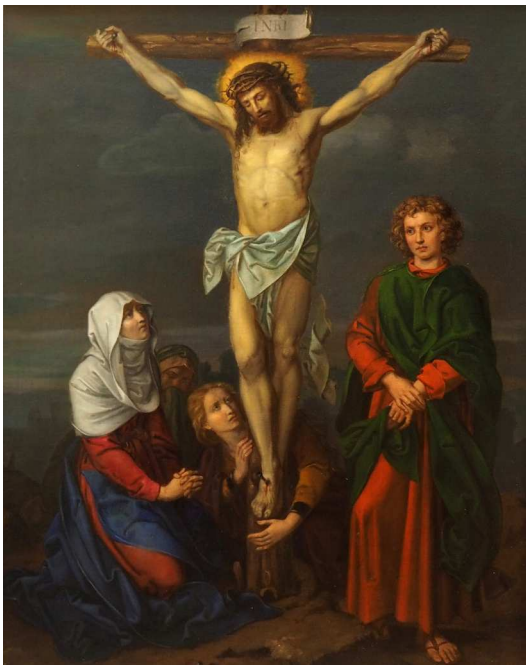

Ölgemälde unsign. wohl 18./19.Jh. "Christus am Kreuz"
Lot 8912