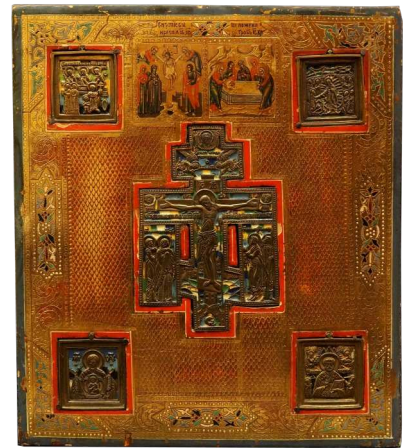

Ikonen z.T. wohl um 1700/1850/1890 um 1900 Süd-/ Nordrussland Zentralrussland "Bild der allheiligen Gottesmutter Pokrow" "Heilige" "Kreuzigungsszene" "Gnadenbild von Fürst getragen" "Heer mit Gnadenbild" "Priester mit Gnadenbild" "Hl. Märtyrer Florus und Laurus" je mit Gutachten Ikonenmuseum Schloss Autenried Lot 8854-8860