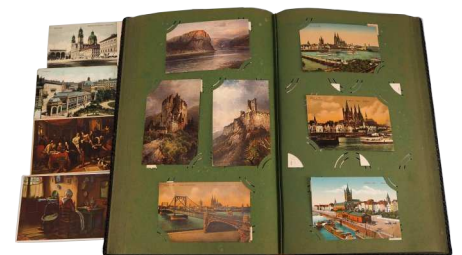

Auswahl Briefmarken Ansichtskarten Glückwunschkarten gelaufen/ungelaufen in Album & lose u.a. Lot 8628