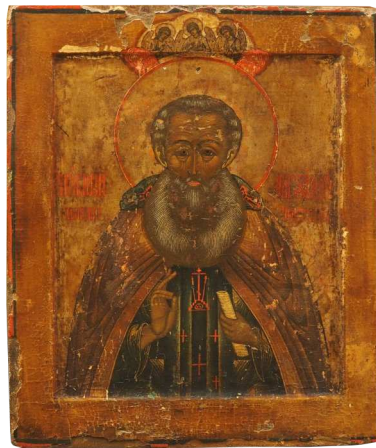

Ikonen 18./19.Jh. Russland "Hl. Nikita" "Heiliger" "Maria mit Jesuskind" "Christus Pantokrator" Lot 8850-8853