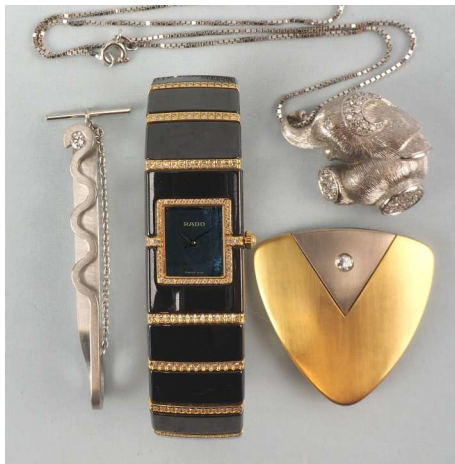

Auswahl Schmuck GG/WG 18ct. Pt. 950 Brillanten "Elefant" Uhr RADO Diastar
Lot 8133-8136