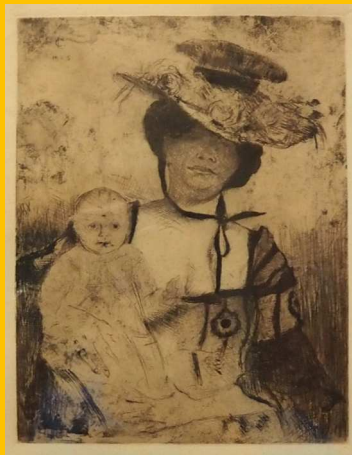

Radierung monogr. LC (wohl Lovis CORINTH 1858-1925) dat. 1905 "Mutter mit Kind" Lot 8845