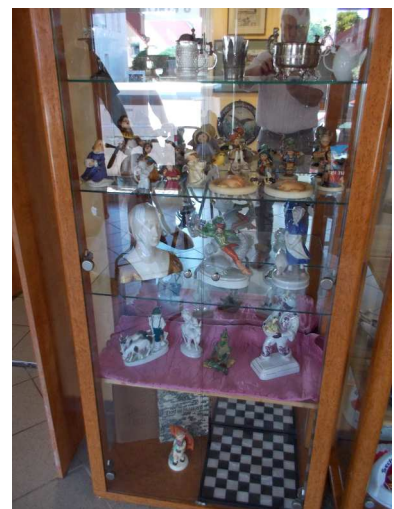

Auktionstermine

Versteigerung in 90571 Schwaig OT Behringersdorf, Norisstr. 8, Di., 24. September 2019, Besicht.: 13-15 Uhr, Beg.: 15 Uhr

Im Auftrag versteigere ich auf ca. 110m² Nutzfläche (alle Waren gebraucht zw. 1890-2000): ca. 80 Teile Goldschmuck 8/14/18ct.: Broschen, Ringe, Anhänger, Ketten u.a., Brosche „Elefanten“ mit Brillanten Fa. Wempe 1990, ca. 250 Teile Silberschmuck: Ketten, Ringe, Broschen, Armbänder, Ohrringe u.a., ca. 600 Teile Modeschmuck, ca. 60 Armbanduhren, 4500 Schallplatten 50er-90er Jahre: Rock, Pop, Beat, Heavy Metal u.a., Motorrad Suzuki GS 500E Bj. 1992 blau 1. Hand 4600km original fahrbereit gut erhalten, 40 Ölgemälde/Aquarelle/Grafiken von Prof. Hanns Wiedemann, Walter Gerstung 1997 u.a.: Dame, Adam und Eva u.a., Porzellan: Rosenthal, Hutschenreuther, Meissen, Augarten Wien u.a., Ersatzteile für Uhrmacher 1950-70, Bronzefigur Jim Ponter: Reiter, Bierkrüge, Zinn, Kupfer, Apothekerwaage 1930, Kinderbücher, E-Geräte 1960-90, 15 Plattenspieler: Dual, Technics, Telefunken u.a., Radio Siemens Marloffstein, Fotoapparate, Spielzeugautos, Werkzeug, Malfarben, Möbel: 2 moderne Vitrinen, Goldschmiedewerkbank, Weichholzkommode 19.Jh., 3 Kleinmöbel, Verkaufsregale/-stände, Büromaterial, Küchenzeile, Textilien, Hausrat, Gebrauchtmöbel. Alles ohne Limit. Nur Barzahlung möglich. Näheres im Internet.