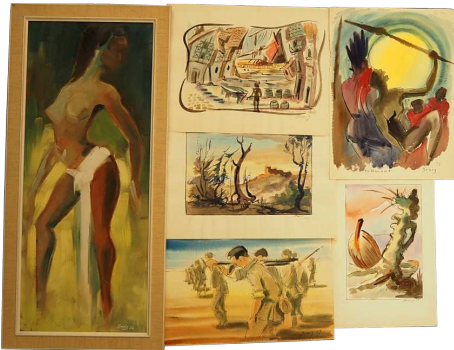

Gemälde monogr. h. Z. (wohl Heinrich
ZILLE 1858-1929) "Mädchenportrait in Rot"
Lot 271

Besteck ROBBE & BERKING Si. 800 "Martele" handgehämmert
Lot 3222

Holzchnitt aquarelliert in Platte bez. HECKEL u. R. u.
bleistiftsign. E. HECKEL (wohl Erich H. 1883-1970) "Flandrische
Ebene" dat. (19)16
Lot 270

Walzkrüge Fayence 19. Jh. "Hirsch" "Blumen"
Zinndeckel-/Montierung
Lot 56

Damenring GG 14 ct. wohl
Blautopase Diam.
Lot 2450

Krüge Fayence/Glas wohl 18./19. Jh. "Hirsch" "Pfau"
Lot 57

Ölgemälde R.u. sign. H. GRADL "Blick auf Burg"
num. 1513 und Widmung
Lot 486

Hinterglasbilder sign. Katarina HENC (wohl *1948)
"Weg durch das Feld" dat. 1983
Lot 6550

Auswahl Grafiken Aquarelle Ölgemälde z. T. sign.
BRAIG "Landschaften" "Personendarstellungen"
1950er Jahre
Lot 4619