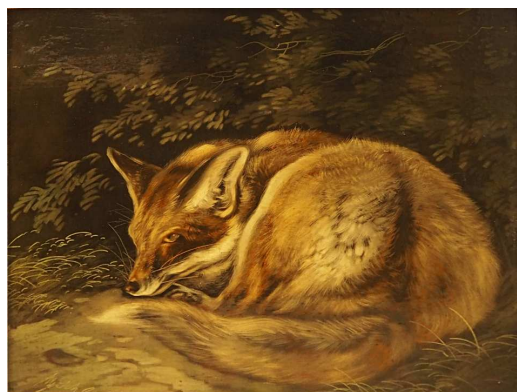

Ölgemälde wohl 19. Jh. L. u. undeutl. sign.
"Schlafender Fuchs"
Lot 337

Ikone/Festtagsikone wohl 17./18. Jh.
Russland "Heiliger Nikolaus"
Lot 290 + 291

Figur Porz. MEISSEN
Pfeifferzeit 4x gestrichen
"Damenakt" bem. z.T.
goldstaff.
Lot 90