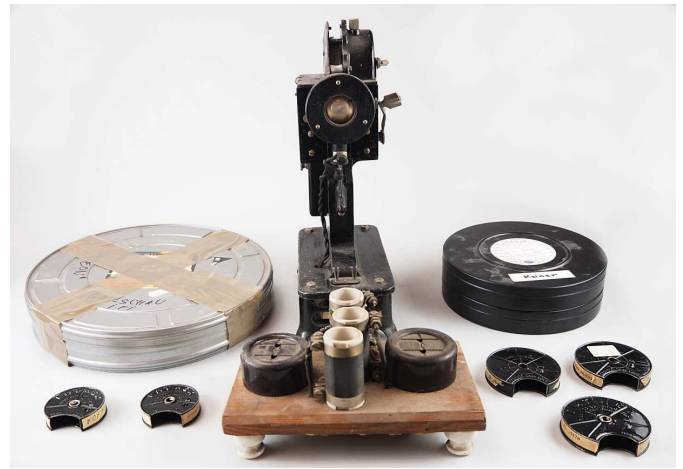

Menübesteck sowie Suppentöfel Si. 800
Augsburger Faden
Lot 3171-3172

Figur Bronze
"Gestreckter Akt" auf
Sockel sign. Lilli
KRAUSE dat. 1923
Lot 6062

Filmprojektor PATHE "PB-Ex" wohl 1930er/40er Jahre m. Filmrollen m. Aufnahmen 3. Reich Ansbach Aufmärsche sowie Privataufnahmen "Bewegung" "Buster Keaton" u. a.
Lot 6117