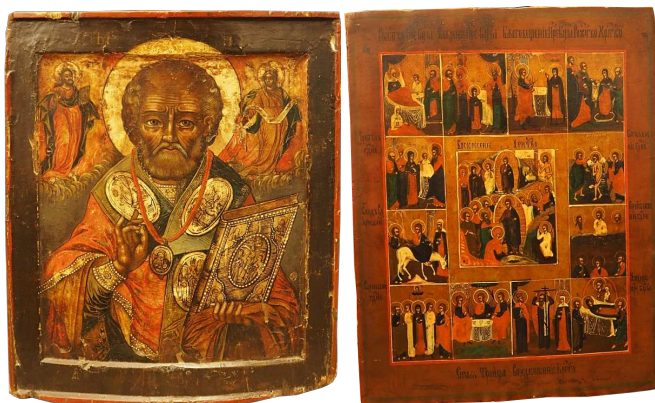

Ikone/Festtagsikone wohl 17./18. Jh.
Russland "Heiliger Nikolaus"
Lot 290 + 291